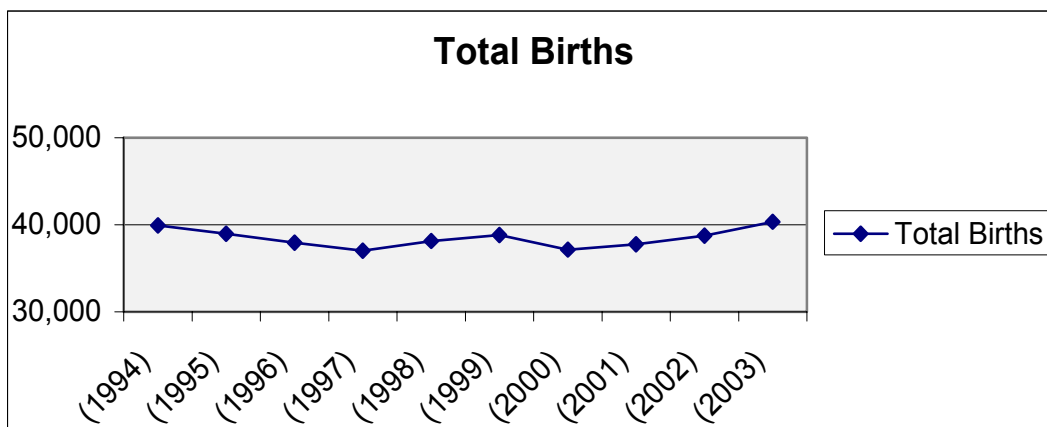

Table 9

Alberta Births - Ten Year Comparison

Year	Total
(1994)	39,941
(1995)	38,973
(1996)	37,920
(1997)	37,037
(1998)	38,117
(1999)	38,815
(2000)	37,155
(2001)	37,752
(2002)	38,750
(2003)	40,342

Table 10